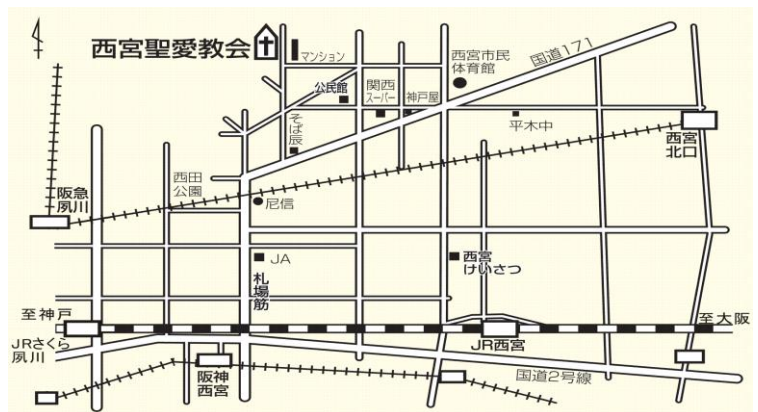

# 絵本の読みきかせとパネルシアター

■日時 11月20日(日) 13:30~15:00

■会場 西宮聖愛教会 3階礼拝堂 (入場無料)

■内容 絵本の読みきかせ かんたんなクラフト からだを使ったゲーム  
みんなで楽しもう！(親子で参加OK)

■ゲスト 熊本 剛(クマト ツヨシ)  
聖和乳幼児保育センター 保育士  
西宮聖愛教会教会員

■問合せ 日本イエスキリスト教団 西宮聖愛教会 お気軽にお問合わせください  
住所 西宮市神垣町6-41 電話 0798(71)3790  
牧師 福本 行宏

## < アクセス 地図 >

「市民体育館前」バス停から進行方向に向かって  
1つ目の信号(ヨビニ有)を左折し約300M直進

お車でお越しの方はお問合わせ下さい。  
教会駐車場あり

当教会はプロテスタントの教会です。統一協会(世界基督教統一神霊協会)、エホバの証人(ものみの塔)、モルモン教(末日聖徒イエス・キリスト教会)とは一切関係ありませんが、これらの問題でお困りの方は当教会にご相談下さい